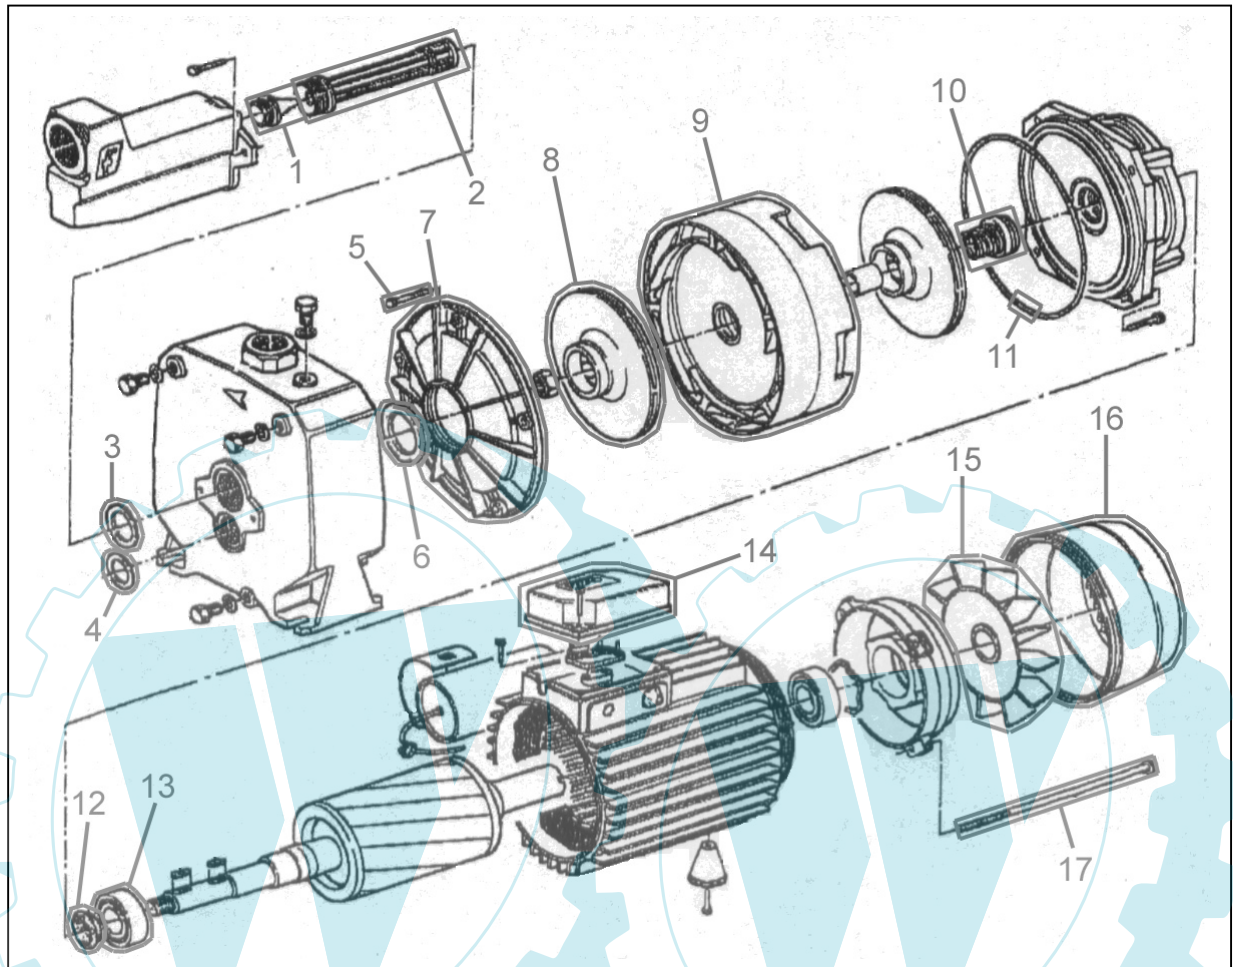

94193

94193

Pos.-Nr.	Ersatzteil-Nr.	Bezeichnung	Pos.-Nr.	Ersatzteil-Nr.	Bezeichnung
001	94192-02012	Venturidüse	013	94192-02022	Kugellager / 6204
002	94192-02011	Venturirohr	014	94192-02019	Klemmkasten
003	94192-02035	Flachdichtung / 55	015	94192-02016	Lüfterrad
004	94192-02034	Flachdichtung	016	94192-02017	Lüfterradabdeckung
005	94192-02040	Schraube M5x60	017	94192-02025	Zugstange
006	94192-02033	O-Ring	o.Abb.	94192-02101	Membrane / 100 Liter
007	94192-02006	Deckel für Leitrad	o.Abb.	94192-02102	Luftventil / 100 Liter
008	94192-02005	Lauftrad	o.Abb.	94192-02104	Dichtung für Druckschlauch
009	94192-02007	Leitrad / 2-teilig	o.Abb.	94192-02105	Druckschlauch
010	94192-02013	Mechanische Dichtung	o.Abb.	94192-02109	Druckschalter 400 V/Condor
011	94192-02030	O-Ring groß	o.Abb.	94192-02110	Kessel / 100 Liter
012	94192-02020	Spritzring			